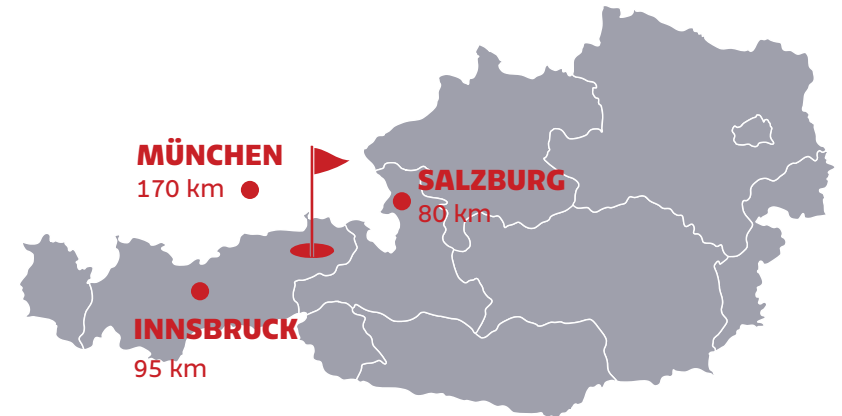

Aus Richtung / Coming from
St. Johann in Tirol / München

Aus Richtung / Coming from
Kufstein / Ellmau

Aus Richtung / Coming from
Wörgl / Innsbruck

Aus Richtung / Coming from
Pass Thurn

VIP SHUTTLE

Linie – VIP

Golfplatz Kitzbühel-Schwarzsee-Reith

PARKING-CHECK-IN
Kirchberger Str. 8, 6370 Kitzbühel
Nur mit einer gültigen **Parkkarte** darf auf den VIP-Parkplätzen zugefahren und geparkt werden. Die Parkkarten werden beim Parking-Check-in nach Vorzeigen des zugeschickten QR-Codes ausgehändigt.
Only vehicles with a valid parking pass are permitted to park in either one of the two VIP car parks. Parking passes are issued at the parking check-in upon presentation of the QR code sent to you.