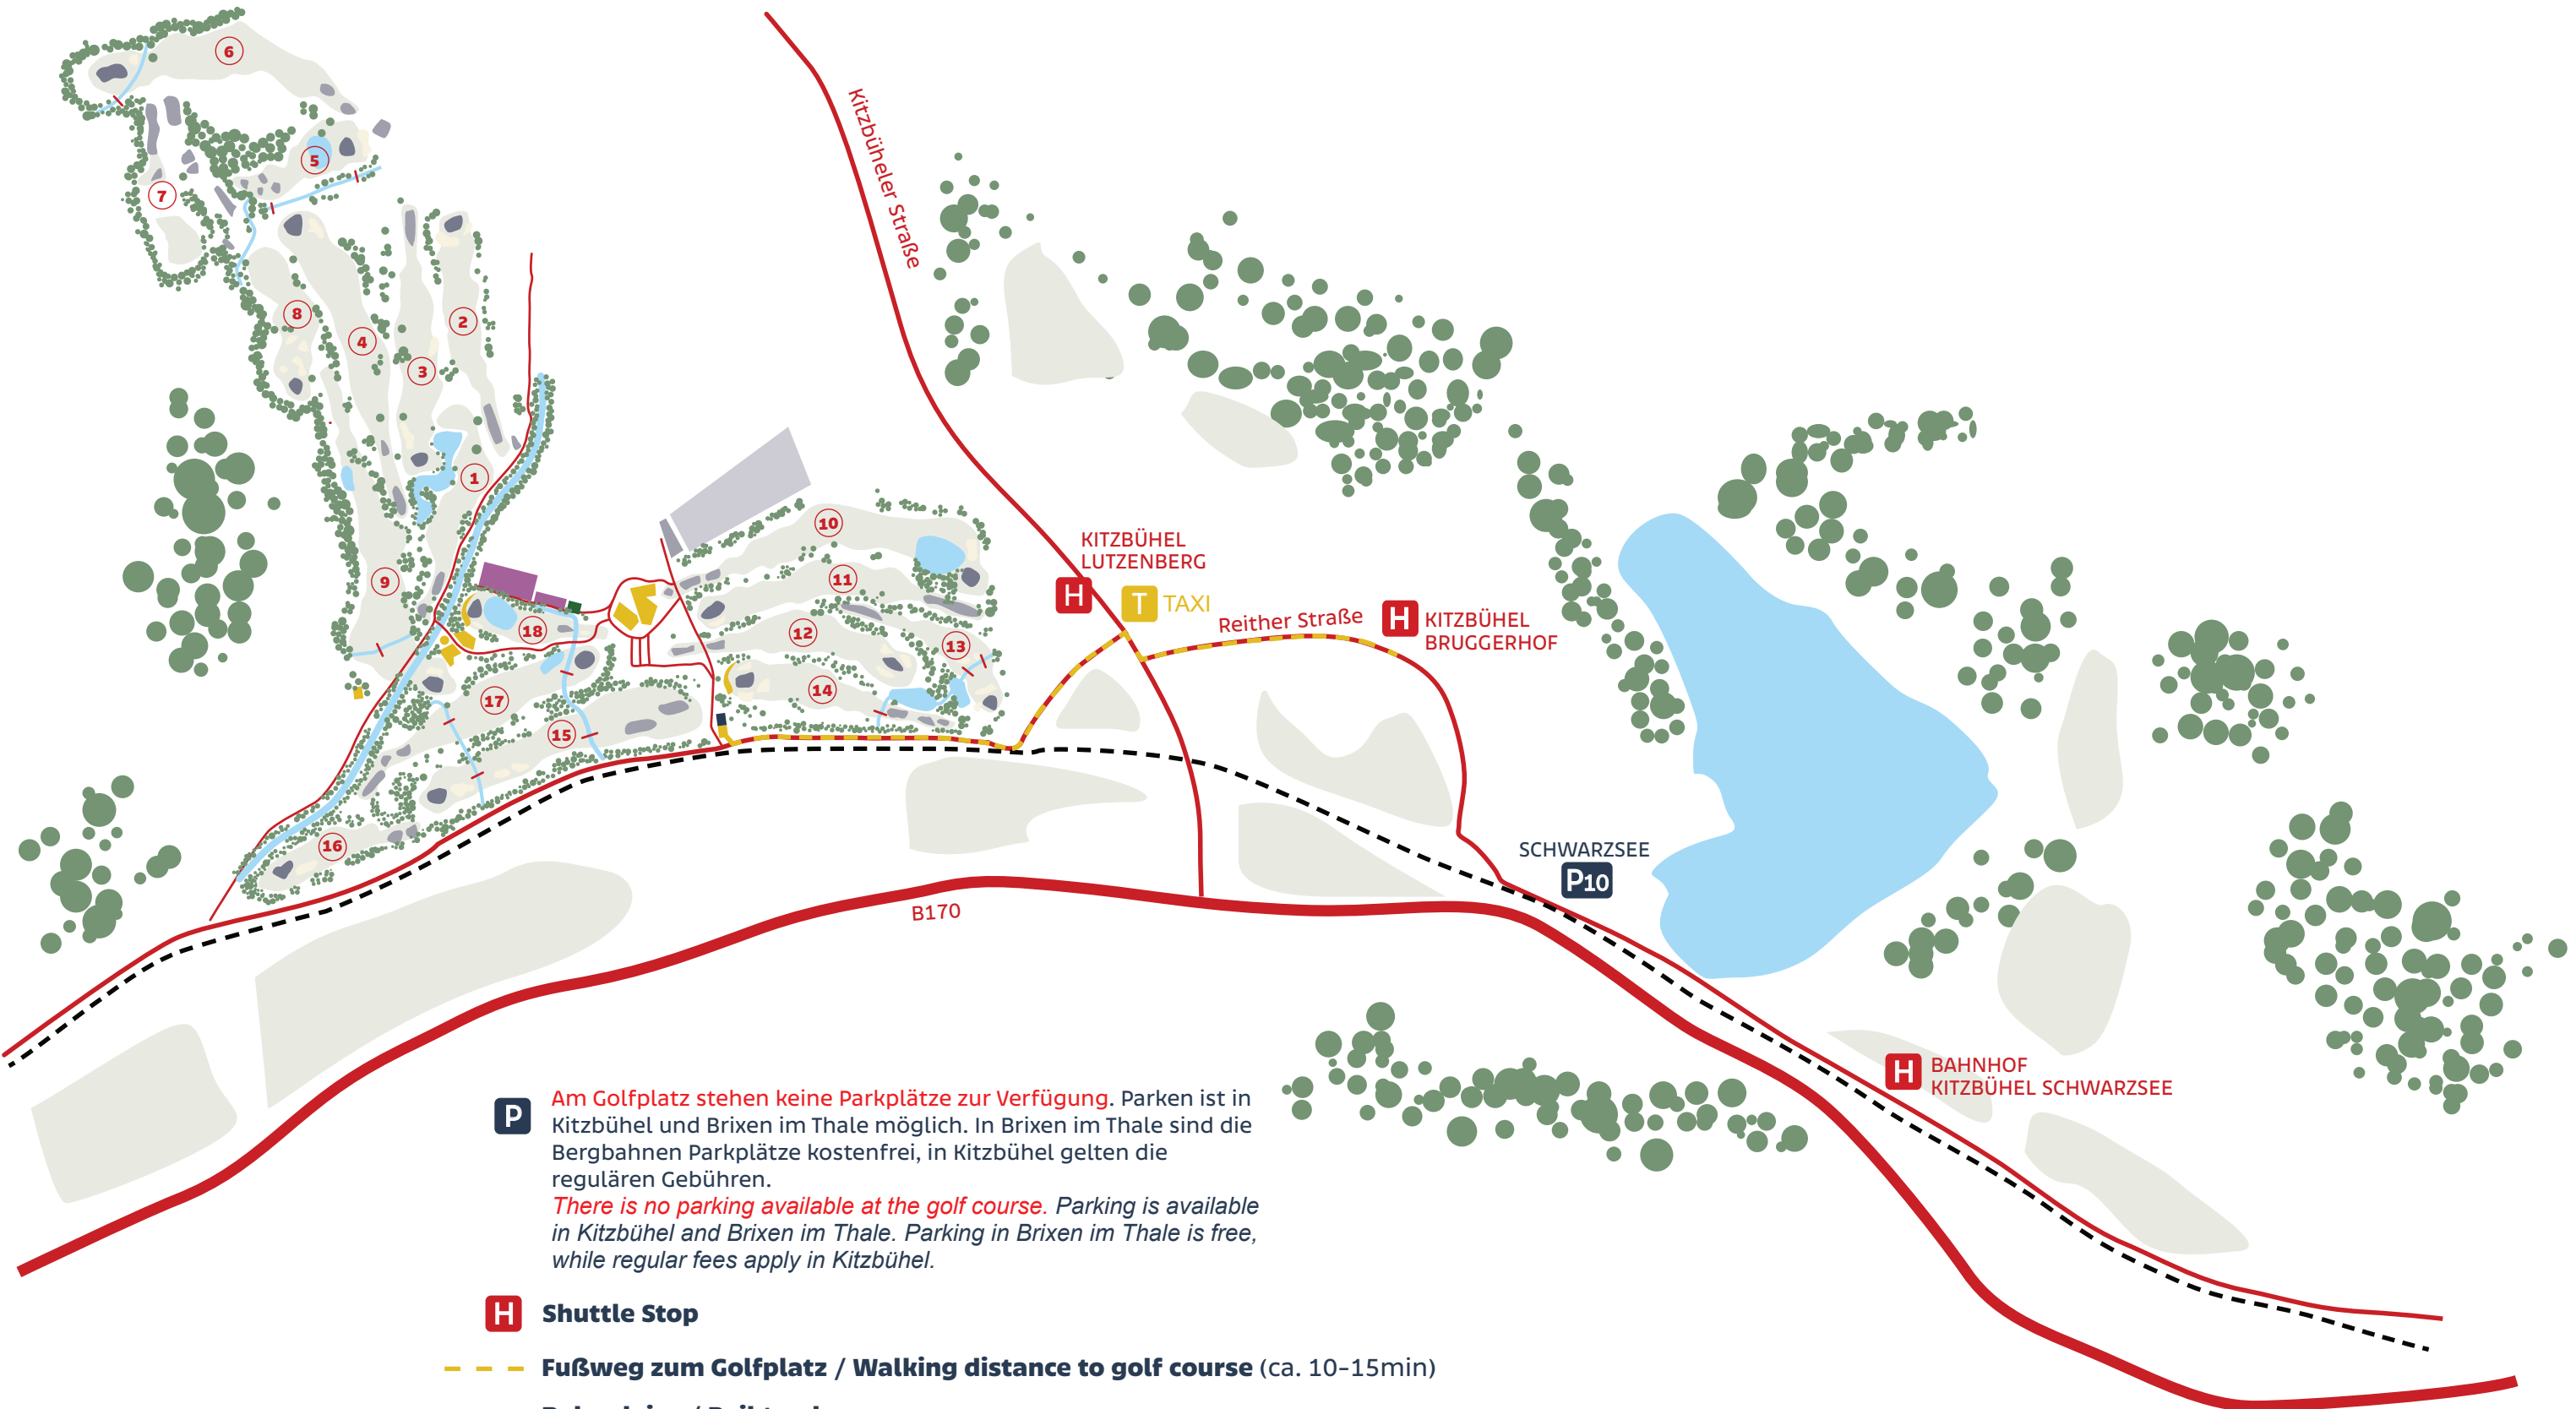

DETAIL ANFAHRTSPLAN DETAILED DIRECTIONS

P Am Golfplatz stehen keine Parkplätze zur Verfügung. Parken ist in Kitzbühel und Brixen im Thale möglich. In Brixen im Thale sind die Bergbahnen Parkplätze kostenfrei, in Kitzbühel gelten die regulären Gebühren.
There is no parking available at the golf course. Parking is available in Kitzbühel and Brixen im Thale. Parking in Brixen im Thale is free, while regular fees apply in Kitzbühel.

- H** Shuttle Stop
- — — Fußweg zum Golfplatz / Walking distance to golf course (ca. 10-15min)
- - - Bahngleise / Rail tracks
- Straße / Street
- T** Taxi Drop-Off